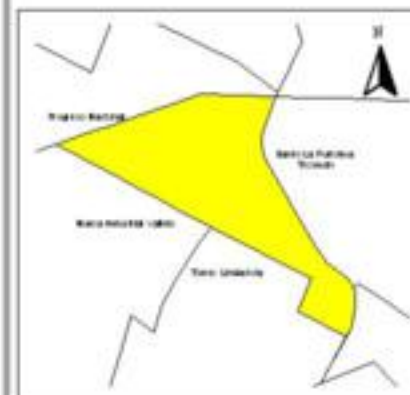

EVALUA DF
Consejo de Evaluación del
Desarrollo Social del
Distrito Federal

INDICE DE DESARROLLO SOCIAL

Delegación: Gustavo A. Madero
Colonia: Siete Maravillas
Grado de desarrollo: Alto

Grado de Desarrollo Social

-  Muy bajo
-  Bajo
-  Medio
-  Alto
-  Sin dato

0.03 0 0.03 0.06 Kilómetros

Fuente: Elaboración propia con datos de Seduvi e INEGI